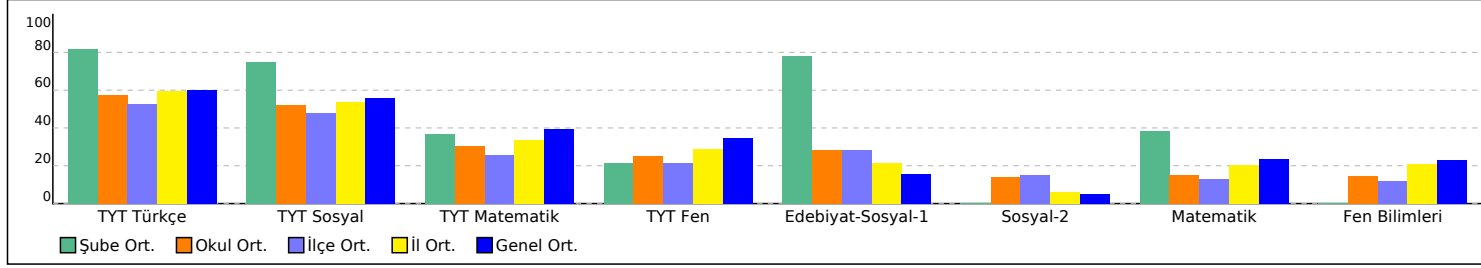

12F SINIFI TEST BAZLI NET LİSTESİ (SÖZ sıralı)

İL		İLÇE		OKUL												SINAV ADI									KATILIMLAR															
																									Okul	İlçe	İl	Genel												
TEKİRDAĞ		KAPAKLI		KAPAKLI HALK EĞİTİMİ MERKEZİ												ÜÇDÖRTBEŞ AYT KURUMSAL DENEME BÜYÜK PROVA 2025									52	74	1488	142363												
Sıra	Ö.No	İsim		Sınıf	TYT Türkçe			TYT Sosyal			TYT Matematik			TYT Fen Edebiyat-Sosyal-1			Sosyal-2			Matematik			Fen Bilimleri			Toplam			SÖZ			SAY			EA					
					D	Y	N	D	Y	N	D	Y	N	D	Y	N	D	Y	N	D	Y	N	D	Y	N	D	Y	N	D	Y	N	Puan	Okul	Genel	Puan	Okul	Genel	Puan	Okul	Genel
Genel Ortalama					26,2	8,9	23,92	12,3	4,5	11,16	16,6	3,8	15,69	8,0	4,0	6,94	7,1	3,2	6,26	2,5	1,5	2,10	10,8	5,1	9,48	10,8	6,2	9,27	94,1	37,3	84,82	201,850			237,700			214,020		
Okul Ortalaması					25,1	9,0	22,90	11,4	4,0	10,43	12,9	3,3	12,09	5,9	3,4	5,05	12,0	2,9	11,28	6,2	2,2	5,62	7,2	4,5	6,10	7,1	4,9	5,85	87,7	34,1	79,32	220,620			214,310			215,570		
SINIF: 12F																																								
1	0	BERRA KARADENİZ		12F	34	5	32,75	16	4	15,00	16	5	14,75	6	7	4,25	33	7	31,25				17	7	15,25				122	35	113,25	283,148	9	9126	249,538	9	52136	313,840	2	3853

TESTLERİ NET ORTALAMALARINA GÖRE KIYASLAMA