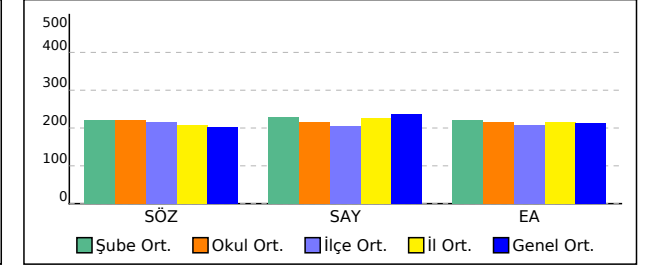

PUAN ORT. GÖRE KIYAS