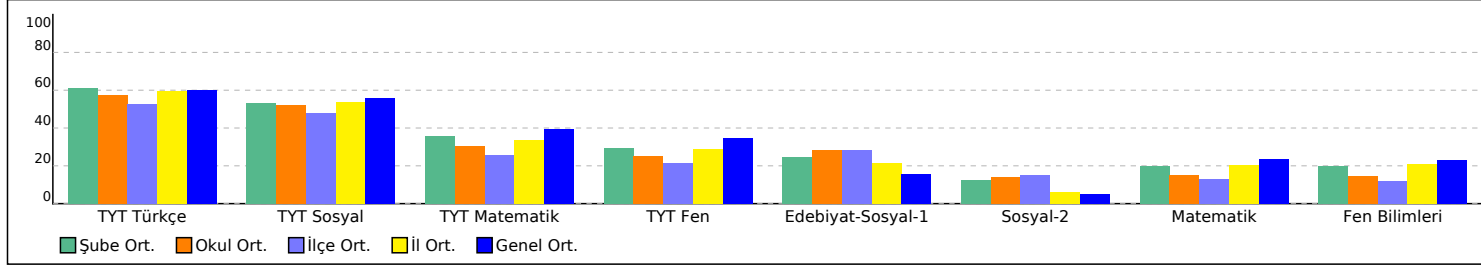

SINIFI TEST BAZLI NET LİSTESİ (SÖZ sıralı)

İL		İLÇE		OKUL												SINAV ADI									KATILIMLAR														
																									Okul	İlçe	İl	Genel											
TEKİRDAĞ		KAPAKLI		KAPAKLI HALK EĞİTİMİ MERKEZİ												ÜÇDÖRTBEŞ AYT KURUMSAL DENEME BÜYÜK PROVA 2025									52	74	1488	142363											
Sıra	Ö.No	İsim	Sınıf	TYT Türkçe			TYT Sosyal			TYT Matematik			TYT Fen Edebiyat-Sosyal-1			Sosyal-2			Matematik			Fen Bilimleri			Toplam			SÖZ			SAY			EA					
				D	Y	N	D	Y	N	D	Y	N	D	Y	N	D	Y	N	D	Y	N	D	Y	N	D	Y	N	D	Y	N	Puan	Okul	Genel	Puan	Okul	Genel	Puan	Okul	Genel
Genel Ortalama				26,2	8,9	23,92	12,3	4,5	11,16	16,6	3,8	15,69	8,0	4,0	6,94	7,1	3,2	6,26	2,5	1,5	2,10	10,8	5,1	9,48	10,8	6,2	9,27	94,1	37,3	84,82	201,850			237,700			214,020		
Okul Ortalaması				25,1	9,0	22,90	11,4	4,0	10,43	12,9	3,3	12,09	5,9	3,4	5,05	12,0	2,9	11,28	6,2	2,2	5,62	7,2	4,5	6,10	7,1	4,9	5,85	87,7	34,1	79,32	220,620			214,310			215,570		
SINIF:																																							

TESTLERİ NET ORTALAMALARINA GÖRE KIYASLAMA