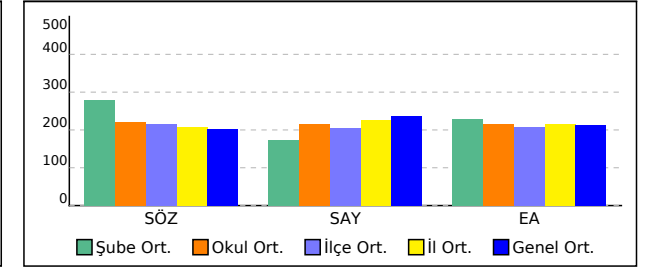

PUAN ORT. GÖRE KIYAS