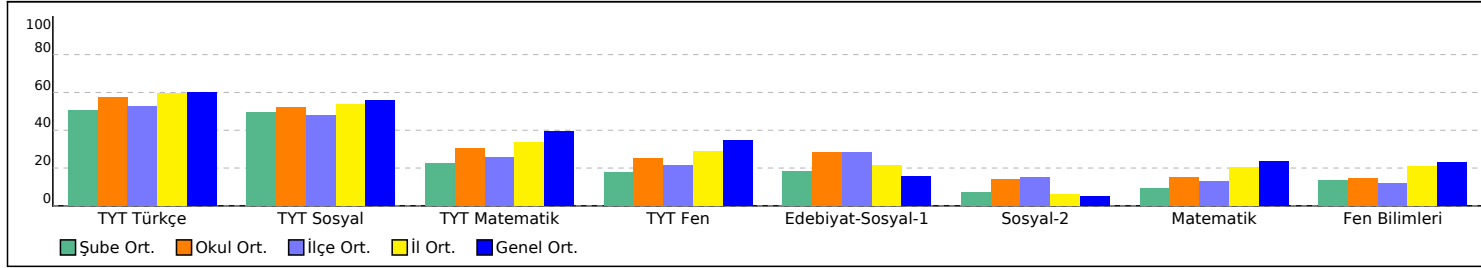

SINIF: 12																																					
1	0	KAAN ARDA	12	25	10	22,50	12	6	10,50	4	5	2,75	1	0	1,00	26	7	24,25	30	8	28,00	1	5	-0,25		99	41	88,75	313,995	6	3845	170,520	43	123992	224,368	24	58301
2	777	AZRA AĞAÇ	12	29	11	26,25	16	3	15,25	6	2	5,50				28	5	26,75				2	1	1,75		81	22	75,50	246,008	18	21222	188,663	34	105461	249,710	14	35131
3	0	İŞİL ÖZALP	12	30	9	27,75	13	7	11,25	17	2	16,50	1	0	1,00	24	10	21,50				4	7	2,25		89	35	80,25	241,458	21	23340	201,458	27	89897	243,575	17	40206
4	0	SERPİL	12	33	7	31,25	17	3	16,25	30	4	29,00	15	3	14,25				24	7	22,25	27	8	25,00	146	32	138,00	216,225	24	44791	343,163	3	14474	261,155	11	26253	
5	0	ELİF BİLGİ	12	24	10	21,93	11	4	10,12	11	3	10,39	5	3	4,65				3	1	2,75	13	11	10,25	67	32	60,09	165,074	40	118625	199,850	29	91666	168,642	42	116935	
6	0	GD	12	24	10	21,93	11	4	10,12	11	3	10,39	5	3	4,65				3	2	2,50	10	8	8,00	64	30	57,59	165,074	40	118625	206,335	22	84966	167,947	43	117621	
7	0	GAMZE NUR SÖYLEMEZ	12	18	14	14,50	11	2	10,50	13	3	12,25	4	6	2,50				6	4	5,00	5	12	2,00	57	41	46,75	156,765	45	126862	195,795	32	96374	166,295	44	119252	
8	0	NARİN ARSLAN	12	18	14	14,50	3	3	2,25	3	2	2,50	5	5	3,75				1	1	0,75	9	8	7,00	39	33	30,75	137,013	48	136309	166,740	45	126810	134,058	49	136386	
9	0	MUHAMMED DURGÜR	12	13	6	11,50	7	7	5,25	1	3	0,25	4	3	3,25				0	1	-0,25	1	5	-0,25	26	25	19,75	133,913	50	137053	148,410	50	136009	128,068	50	137630	
10	0	İBRAHİM DURGÜR	12	14	15	10,25	9	5	7,75				1	2	0,50							2	2	1,50	26	24	20,00	131,883	51	137497	147,728	51	136223	126,663	51	137921	

TESTLERİ NET ORTALAMALARINA GÖRE KIYASLAMA