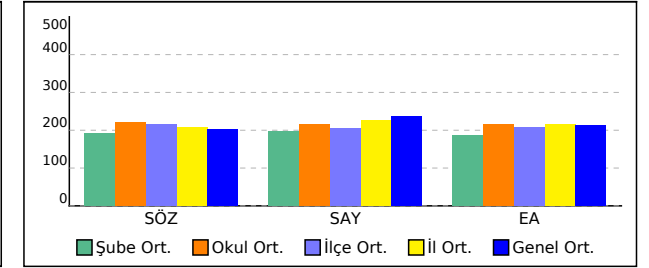

PUAN ORT. GÖRE KIYAS