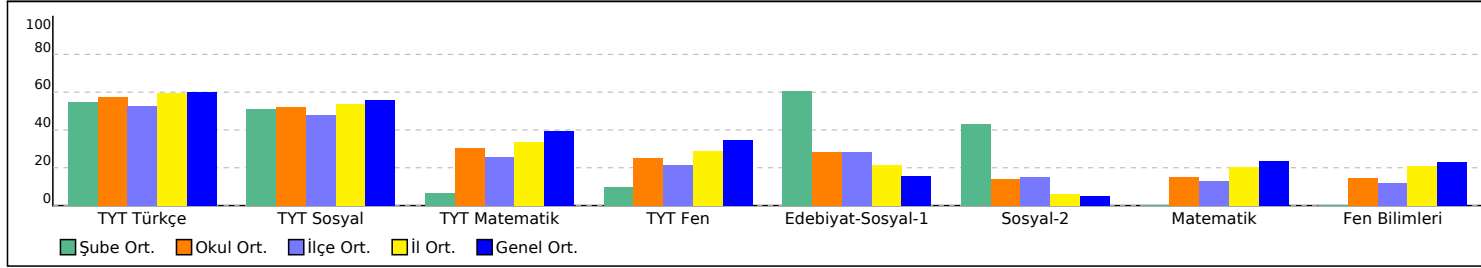

-MA SINIFI TEST BAZLI NET LİSTESİ (SÖZ sıralı)

İL		İLÇE		OKUL												SINAV ADI									KATILIMLAR														
																									Okul	İlçe	İl	Genel											
TEKİRDAĞ		KAPAKLI		KAPAKLI HALK EĞİTİMİ MERKEZİ												ÜÇDÖRTBEŞ AYT KURUMSAL DENEME BÜYÜK PROVA 2025									52	74	1488	142363											
Sıra	Ö.No	İsim	Sınıf	TYT Türkçe			TYT Sosyal			TYT Matematik			TYT Fen Edebiyat-Sosyal-1			Sosyal-2			Matematik			Fen Bilimleri			Toplam			SÖZ			SAY			EA					
				D	Y	N	D	Y	N	D	Y	N	D	Y	N	D	Y	N	D	Y	N	D	Y	N	D	Y	N	D	Y	N	Puan	Okul	Genel	Puan	Okul	Genel	Puan	Okul	Genel
Genel Ortalama				26,2	8,9	23,92	12,3	4,5	11,16	16,6	3,8	15,69	8,0	4,0	6,94	7,1	3,2	6,26	2,5	1,5	2,10	10,8	5,1	9,48	10,8	6,2	9,27	94,1	37,3	84,82	201,850			237,700			214,020		
Okul Ortalaması				25,1	9,0	22,90	11,4	4,0	10,43	12,9	3,3	12,09	5,9	3,4	5,05	12,0	2,9	11,28	6,2	2,2	5,62	7,2	4,5	6,10	7,1	4,9	5,85	87,7	34,1	79,32	220,620			214,310			215,570		
SINIF: -MA																																							
1	0	RÜMEYSA BEKE	-MA	25	12	22,00	12	7	10,25	3	1	2,75	3	4	2,00	26	7	24,25	21	15	17,25	1	4	0,00				91	50	78,50	279,805	10	9936	172,005	42	122798	228,455	23	54292

TESTLERİ NET ORTALAMALARINA GÖRE KIYASLAMA